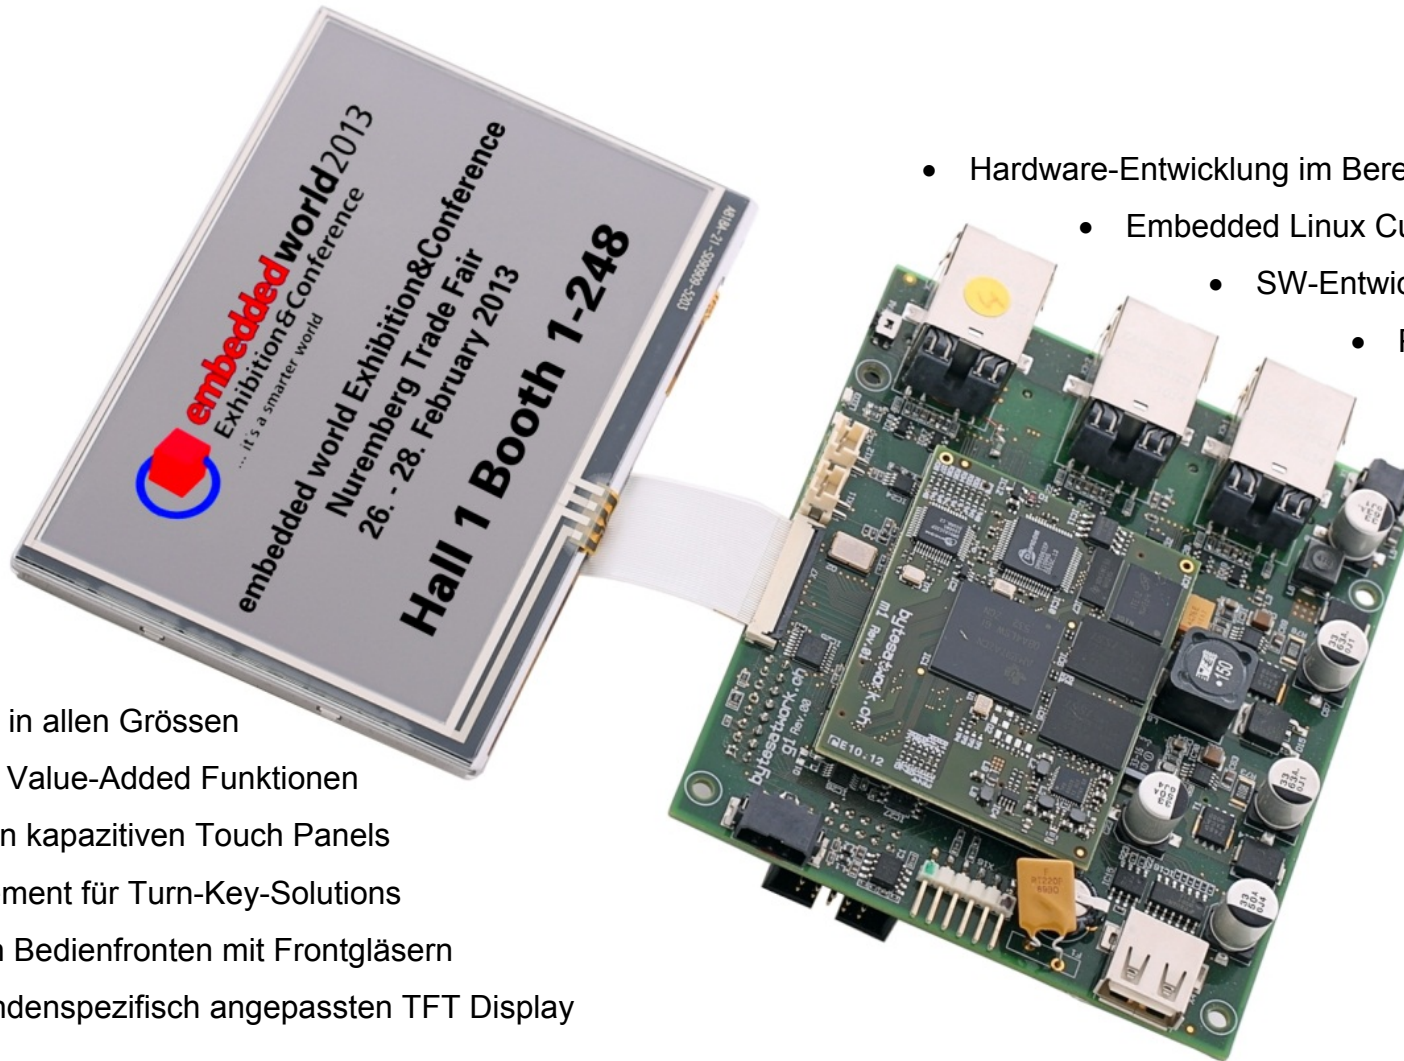

4Displays this place

Let your bytes work with bytes at work

- Standard TFTs in allen Grössen
- Integration von Value-Added Funktionen
- Entwicklung von kapazitiven Touch Panels
- Projektmanagement für Turn-Key-Solutions
- Realisation von Bedienfronten mit Frontgläsern
- Design von kundenspezifisch angepassten TFT Display